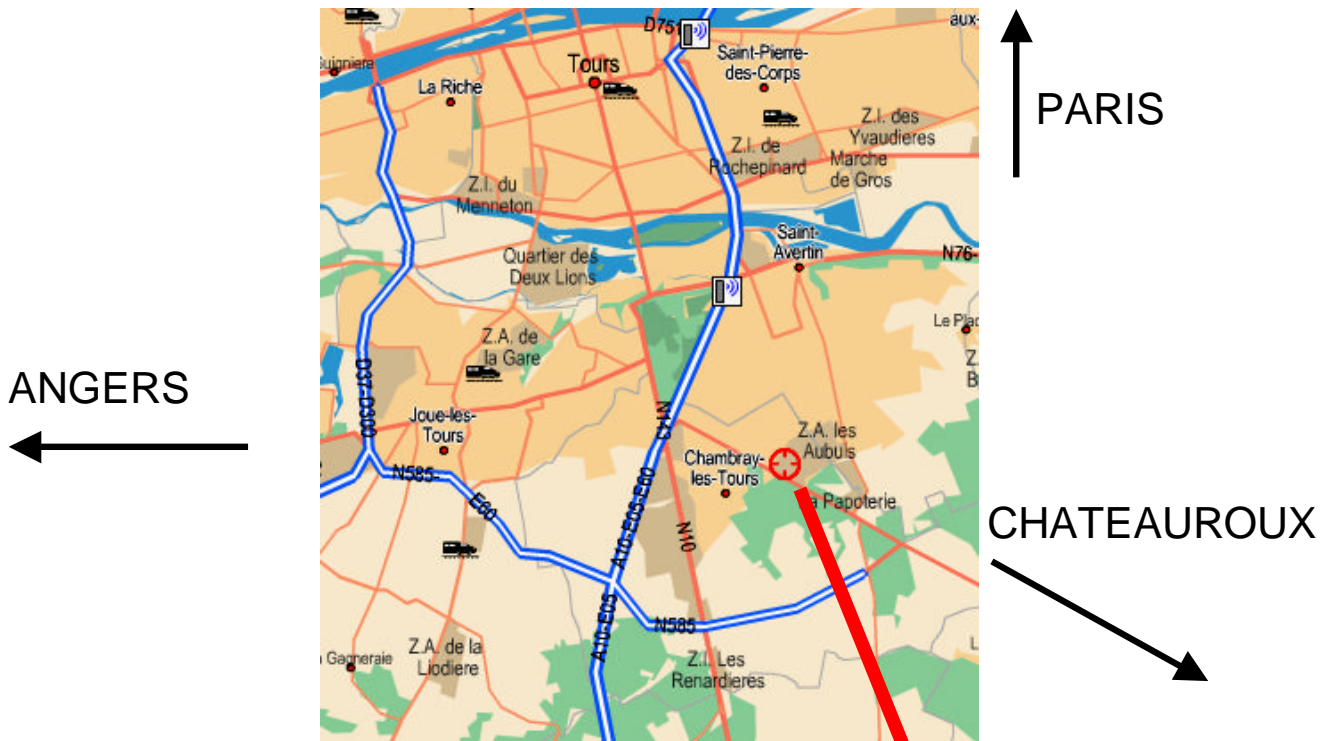

Plan d'accès

ZI Jean Perrin - 1 ter rue Jean Perrin - 37170 Chambray lès Tours – Tél :02.47.44.03.44

**En venant de BLOIS**

Prendre A10, sortir à Chambray (P.23)  
Prendre la N143 direct : Châteauroux  
Faire 800 mètres prendre à gauche  
Rue Jean Perrin (devant Netto)

**En venant d'ANGERS**

Prendre A85, arrivée à Joué les tours  
Prendre la rocade Sud , sortie 11  
Prendre le rond point N143  
Revenir en direction. de Tours  
Faire 2 kms prendre à droite  
Rue Jean Perrin (devant Netto)

**En venant de LOCHES**

Prendre N143 en direction de Tours,  
Arrivée à Chambray les tours  
Continuer sur 2 kms , puis prendre à droite  
Rue Jean Perrin (devant Netto)