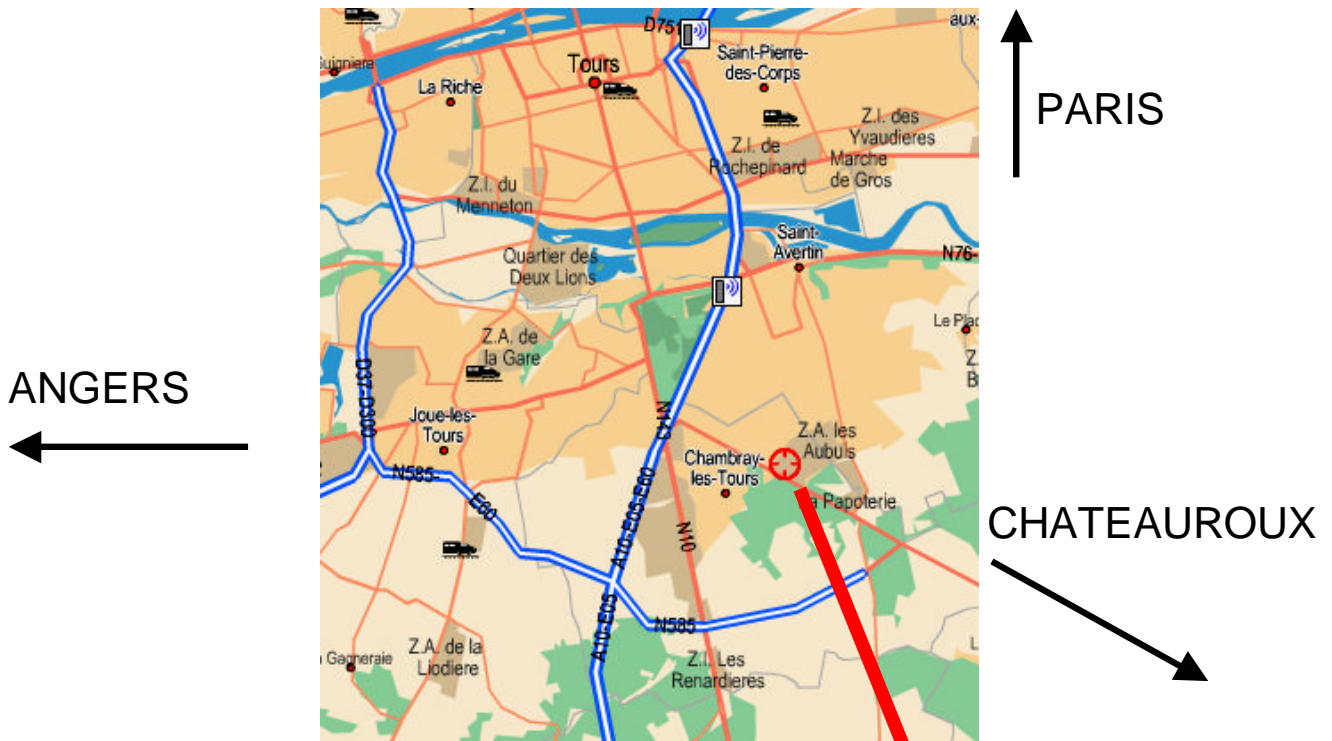

Plan d'accès

ZI Jean Perrin - 1 ter rue Jean Perrin - 37170 Chambray lès Tours – Tél :02.47.44.03.44

POITIERS

En venant de BLOIS

Prendre A10, sortir à Chambray (P.23)
Prendre la N143 direct : Châteauroux
Faire 800 mètres prendre à gauche
Rue Jean Perrin (devant Netto)

En venant d'ANGERS

Prendre A85, arrivée à Joué les tours
Prendre la rocade Sud , sortie 11
Prendre le rond point N143
Revenir en direction. de Tours
Faire 2 kms prendre à droite
Rue Jean Perrin (devant Netto)

En venant de LOCHES

Prendre N143 en direction de Tours,
Arrivée à Chambray les tours
Continuer sur 2 kms , puis prendre à droite
Rue Jean Perrin (devant Netto)